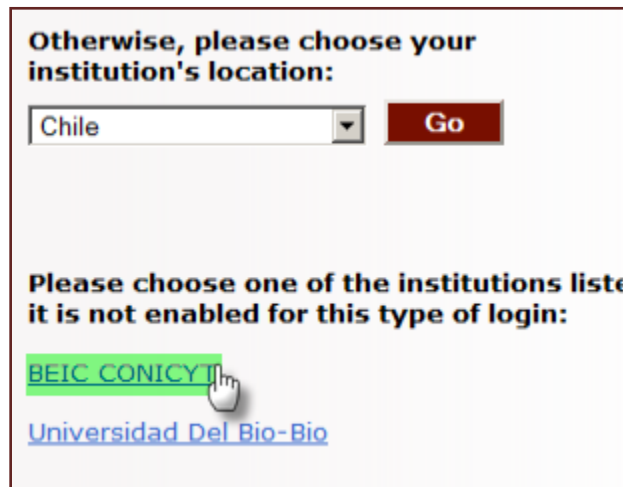

Conexión a Nature

1. Ir al sitio <http://www.nature.com> y en la parte superior derecha hacer clic en *Login*

2. En el cuadro central, bajo el botón *LOGIN* hacer clic en el link *Login via your institution*

3. Se cargará una nueva página y en la lista seleccionar *Chile*. Luego se cargará la lista de instituciones asociadas

4. Seleccionar *BEIC CONICYT* y será redirigido al sitio del proveedor de identidad, donde deberá ingresar sus datos de usuario / clave